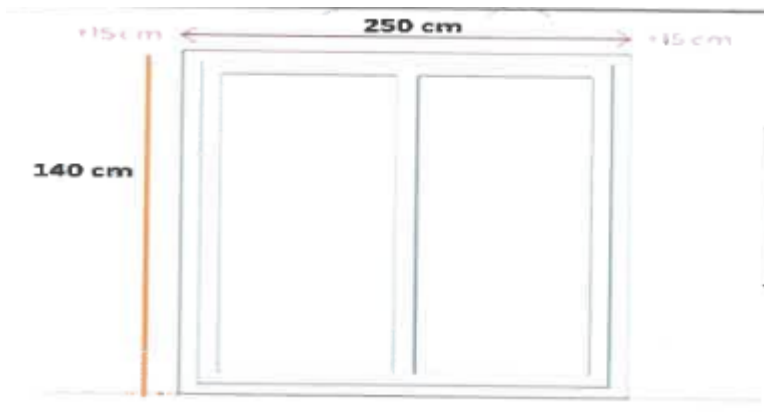

ESPECIFICACIONES TECNICAS

DESCRIPCIÓN
CORTINA DE TAPASOL

Cortina de tapasol (blackout) 100% poliéster de medidas aprox 1.45 m de ancho y 1.56 m de alto con colocación de ojales.
Considerar para la medida de la cortina, el tamaño de la ventana 2.50 m de ancho y 1.40 m de alto.
Color: Verde