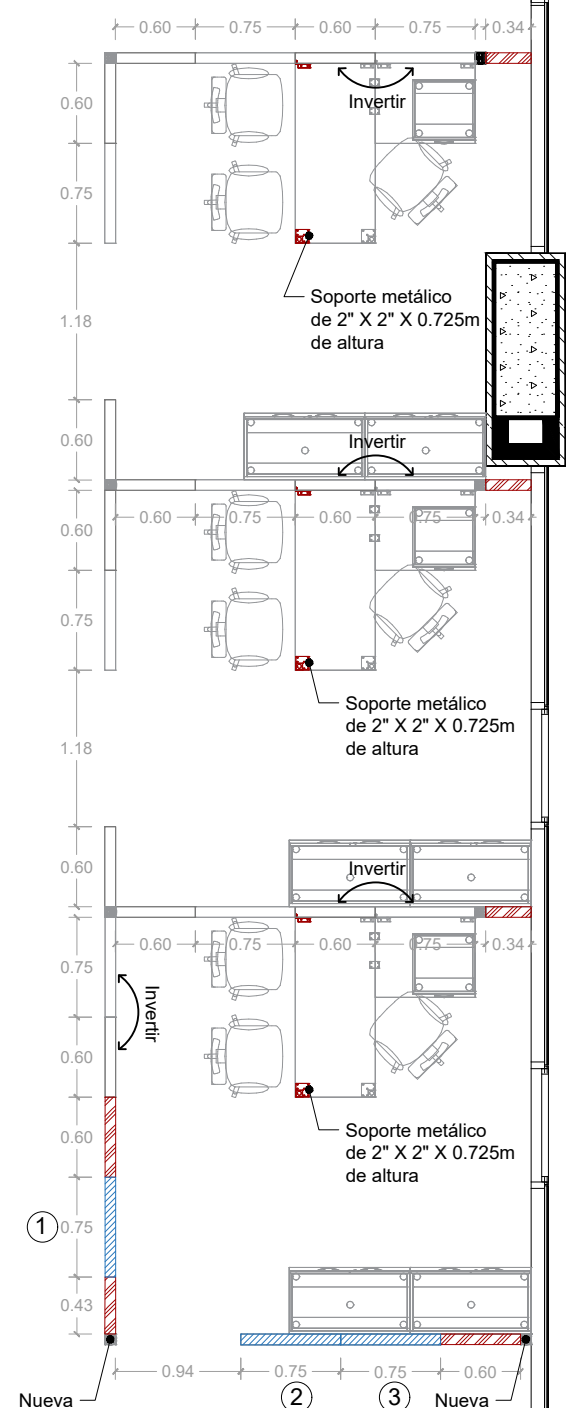

Ministerio de Desarrollo Agrario y Riego

Especialidad : ARQUITECTURA - PISO 13

Plano : DISTRIBUCIÓN - PROPUESTA ARQUITECTONICA

LAMINA : A-02

DEPARTAMENTO : LIMA PROVINCIA : LIMA

DISTRITO : JESUS MARIA JR. CAHUIDE N°805

Digitalizado : D.O.X. Escala : 1/50 Datum : Zona Geográfica : Fecha : OCTUBRE 2025

LEYENDA	
	PANELES NUEVOS A INSTALAR
	PANELES A REUBICAR Y REINSTALAR
	TABLEROS MELAMINA NUEVOS A INSTALAR