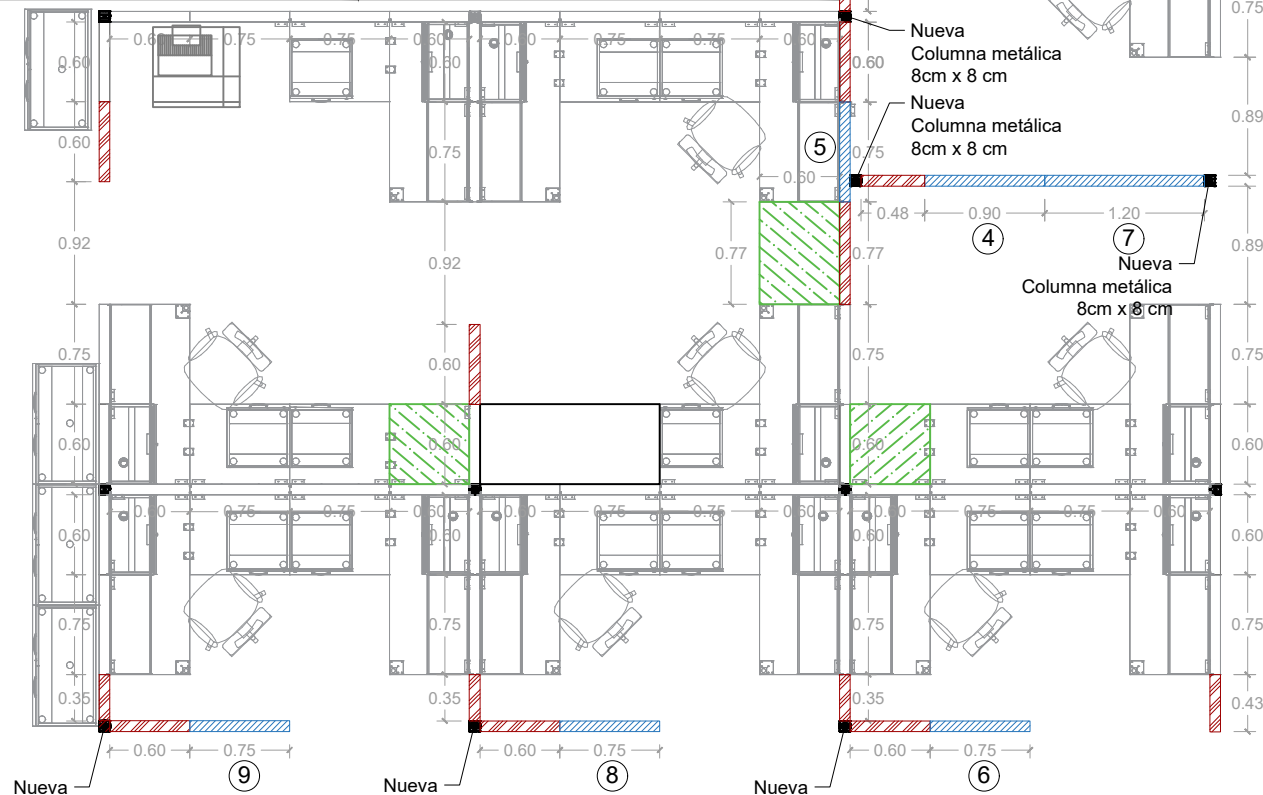

Ministerio de Desarrollo Agrario y Riego

Especialidad : ARQUITECTURA - PISO 13

Plano : DISTRIBUCIÓN - PROPUESTA ARQUITECTONICA

LAMINA : A-02

DEPARTAMENTO : LIMA PROVINCIA : LIMA

DISTRITO : JESUS MARIA JR. CAHUIDE N°805

Digitalizado : D.O.X. Escala : 1/50 Datum : Zona Geográfica : Fecha : OCTUBRE 2025

LEYENDA	
	PANELES NUEVOS A INSTALAR
	PANELES A REUBICAR Y REINSTALAR
	TABLEROS MELAMINA NUEVOS A INSTALAR