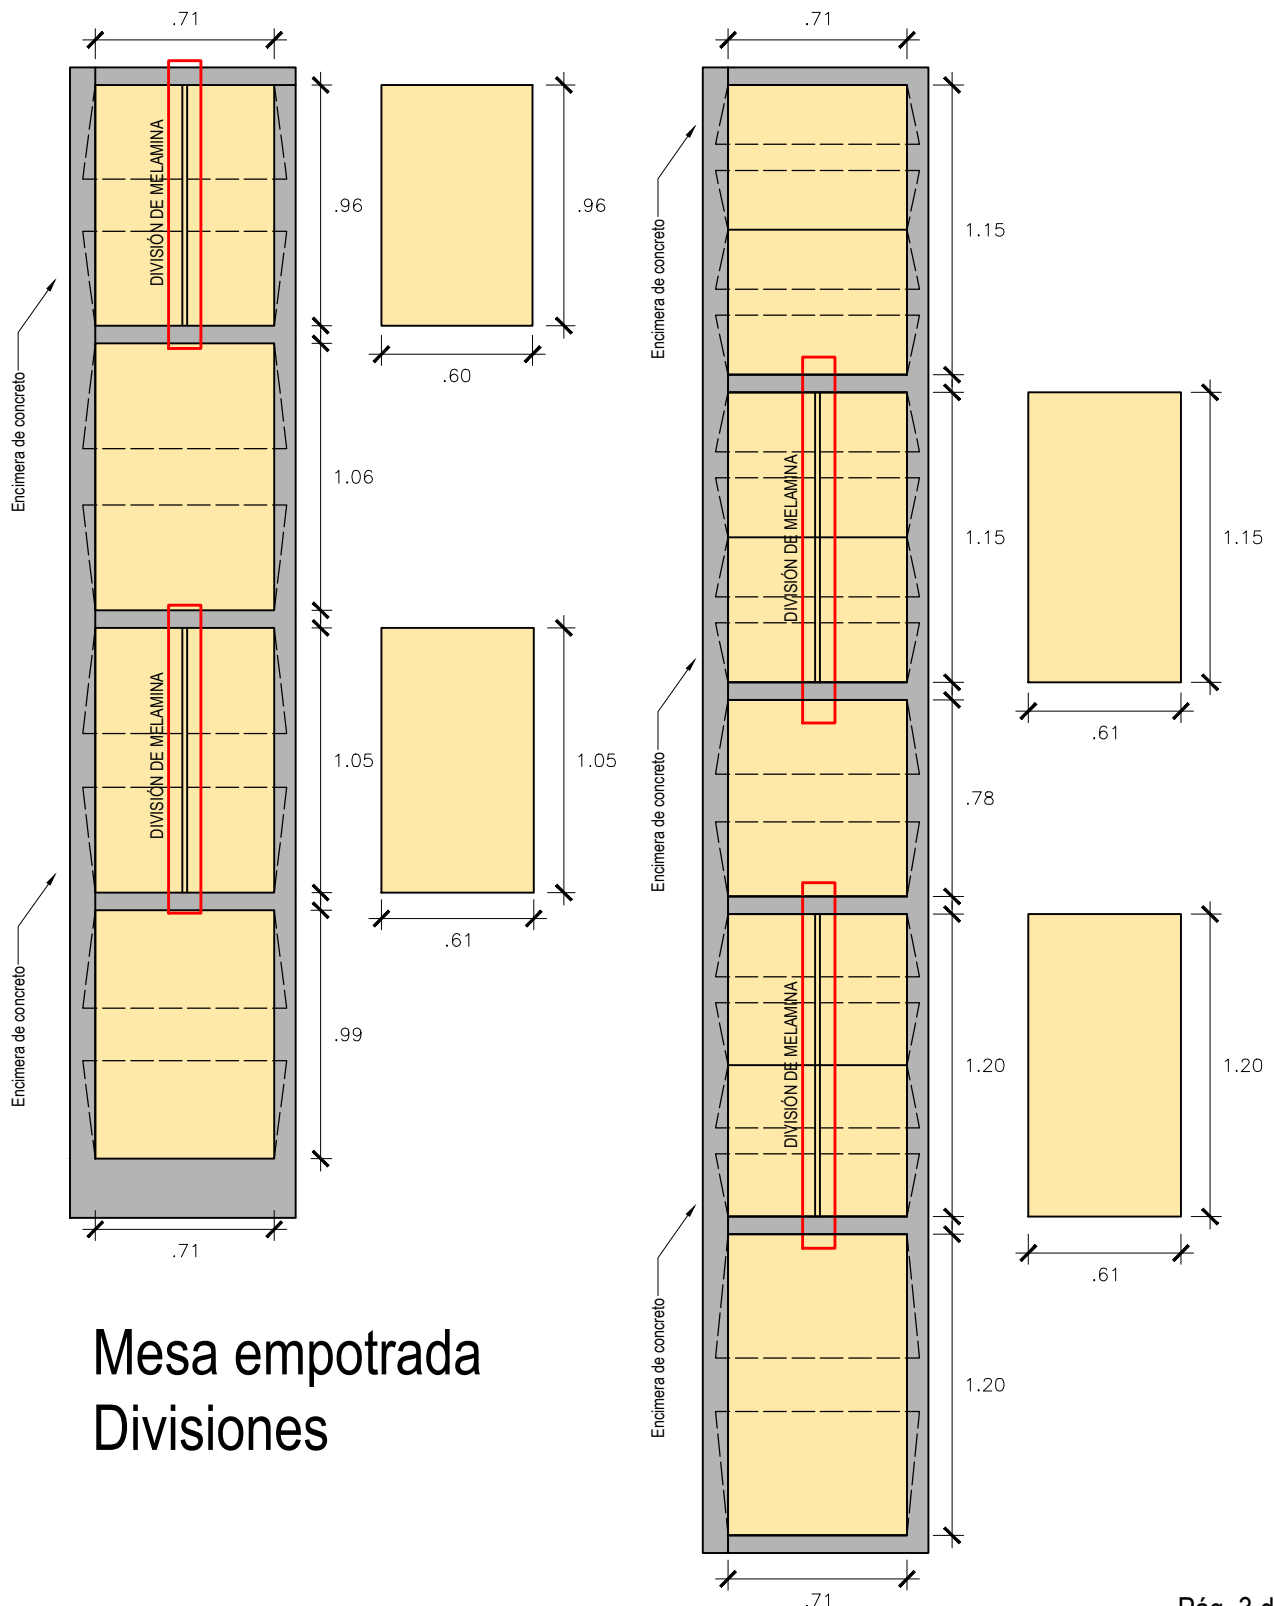

ANEXO 01 - DETALLE DE PUERTAS Y DIVISIONES EN MELAMINA 18 mm (SIN ESCALA)

KITCHENETTE

Mueble alto
Puertas

Mueble alto
Divisiones

Mesa empotrada
Puertas

Mesa empotrada
Divisiones

ANEXO 01 - DETALLE DE PUERTAS Y DIVISIONES EN MELAMINA 18 mm (SIN ESCALA)

LAB. AGENTES DESTRUCTORES DE LA MADERA

Mesa empotrada
Puertas

ANEXO 01 - DETALLE DE PUERTAS Y DIVISIONES EN MELAMINA 18 mm (SIN ESCALA)

LAB. AGENTES DESTRUCTORES DE LA MADERA

Mesa empotrada
Divisiones