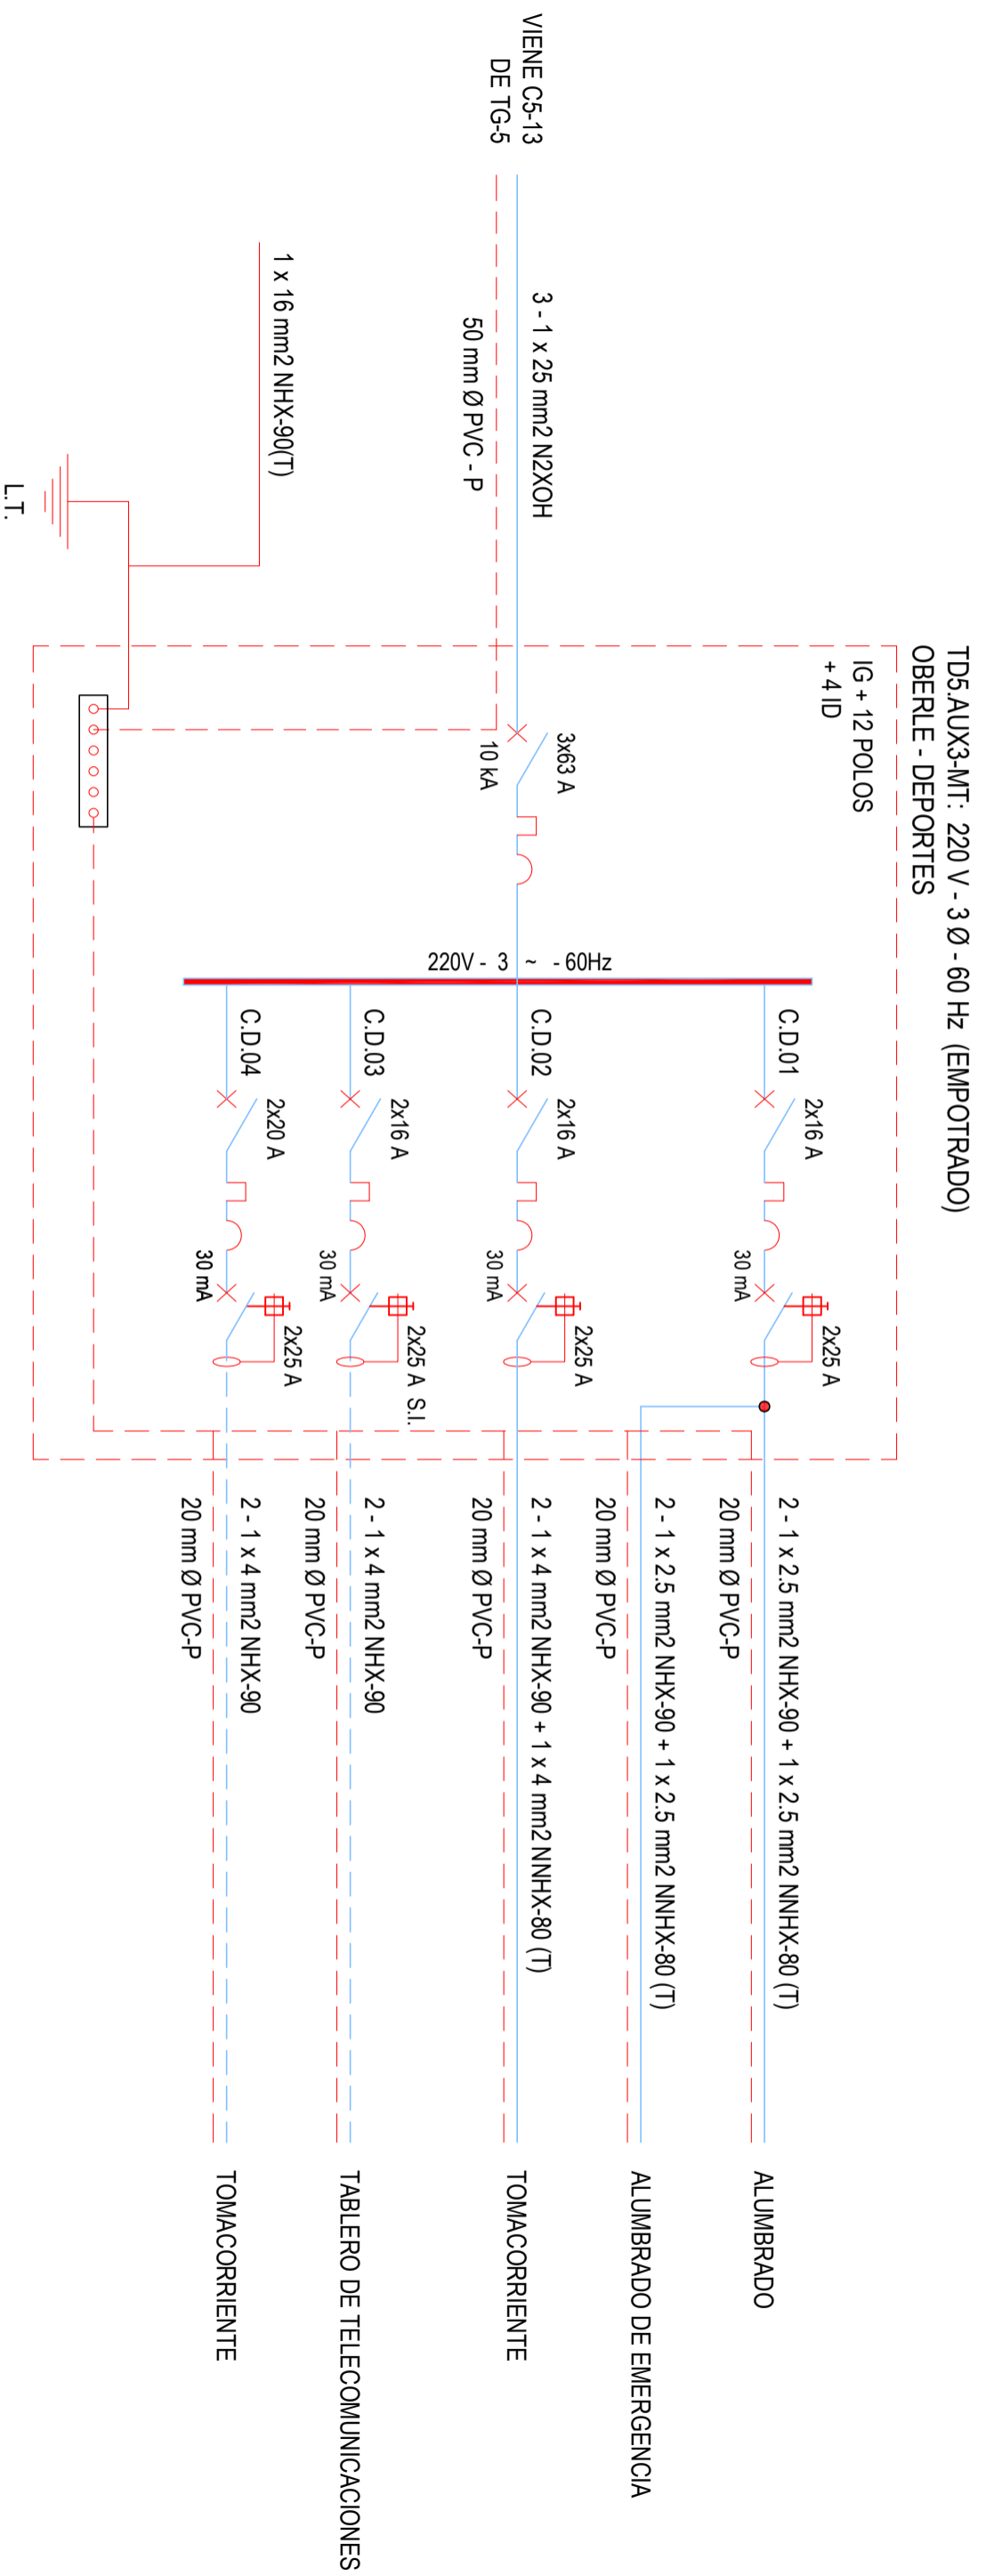

TD5-10: 220 V - 3 Ø - 60 Hz (EMPOTRADO)
 AZOTEA - DEPORTES

DIAGRAMA ELÉCTRICO UNIFILAR

DIAGRAMA ELECTRICO UNIFILAR