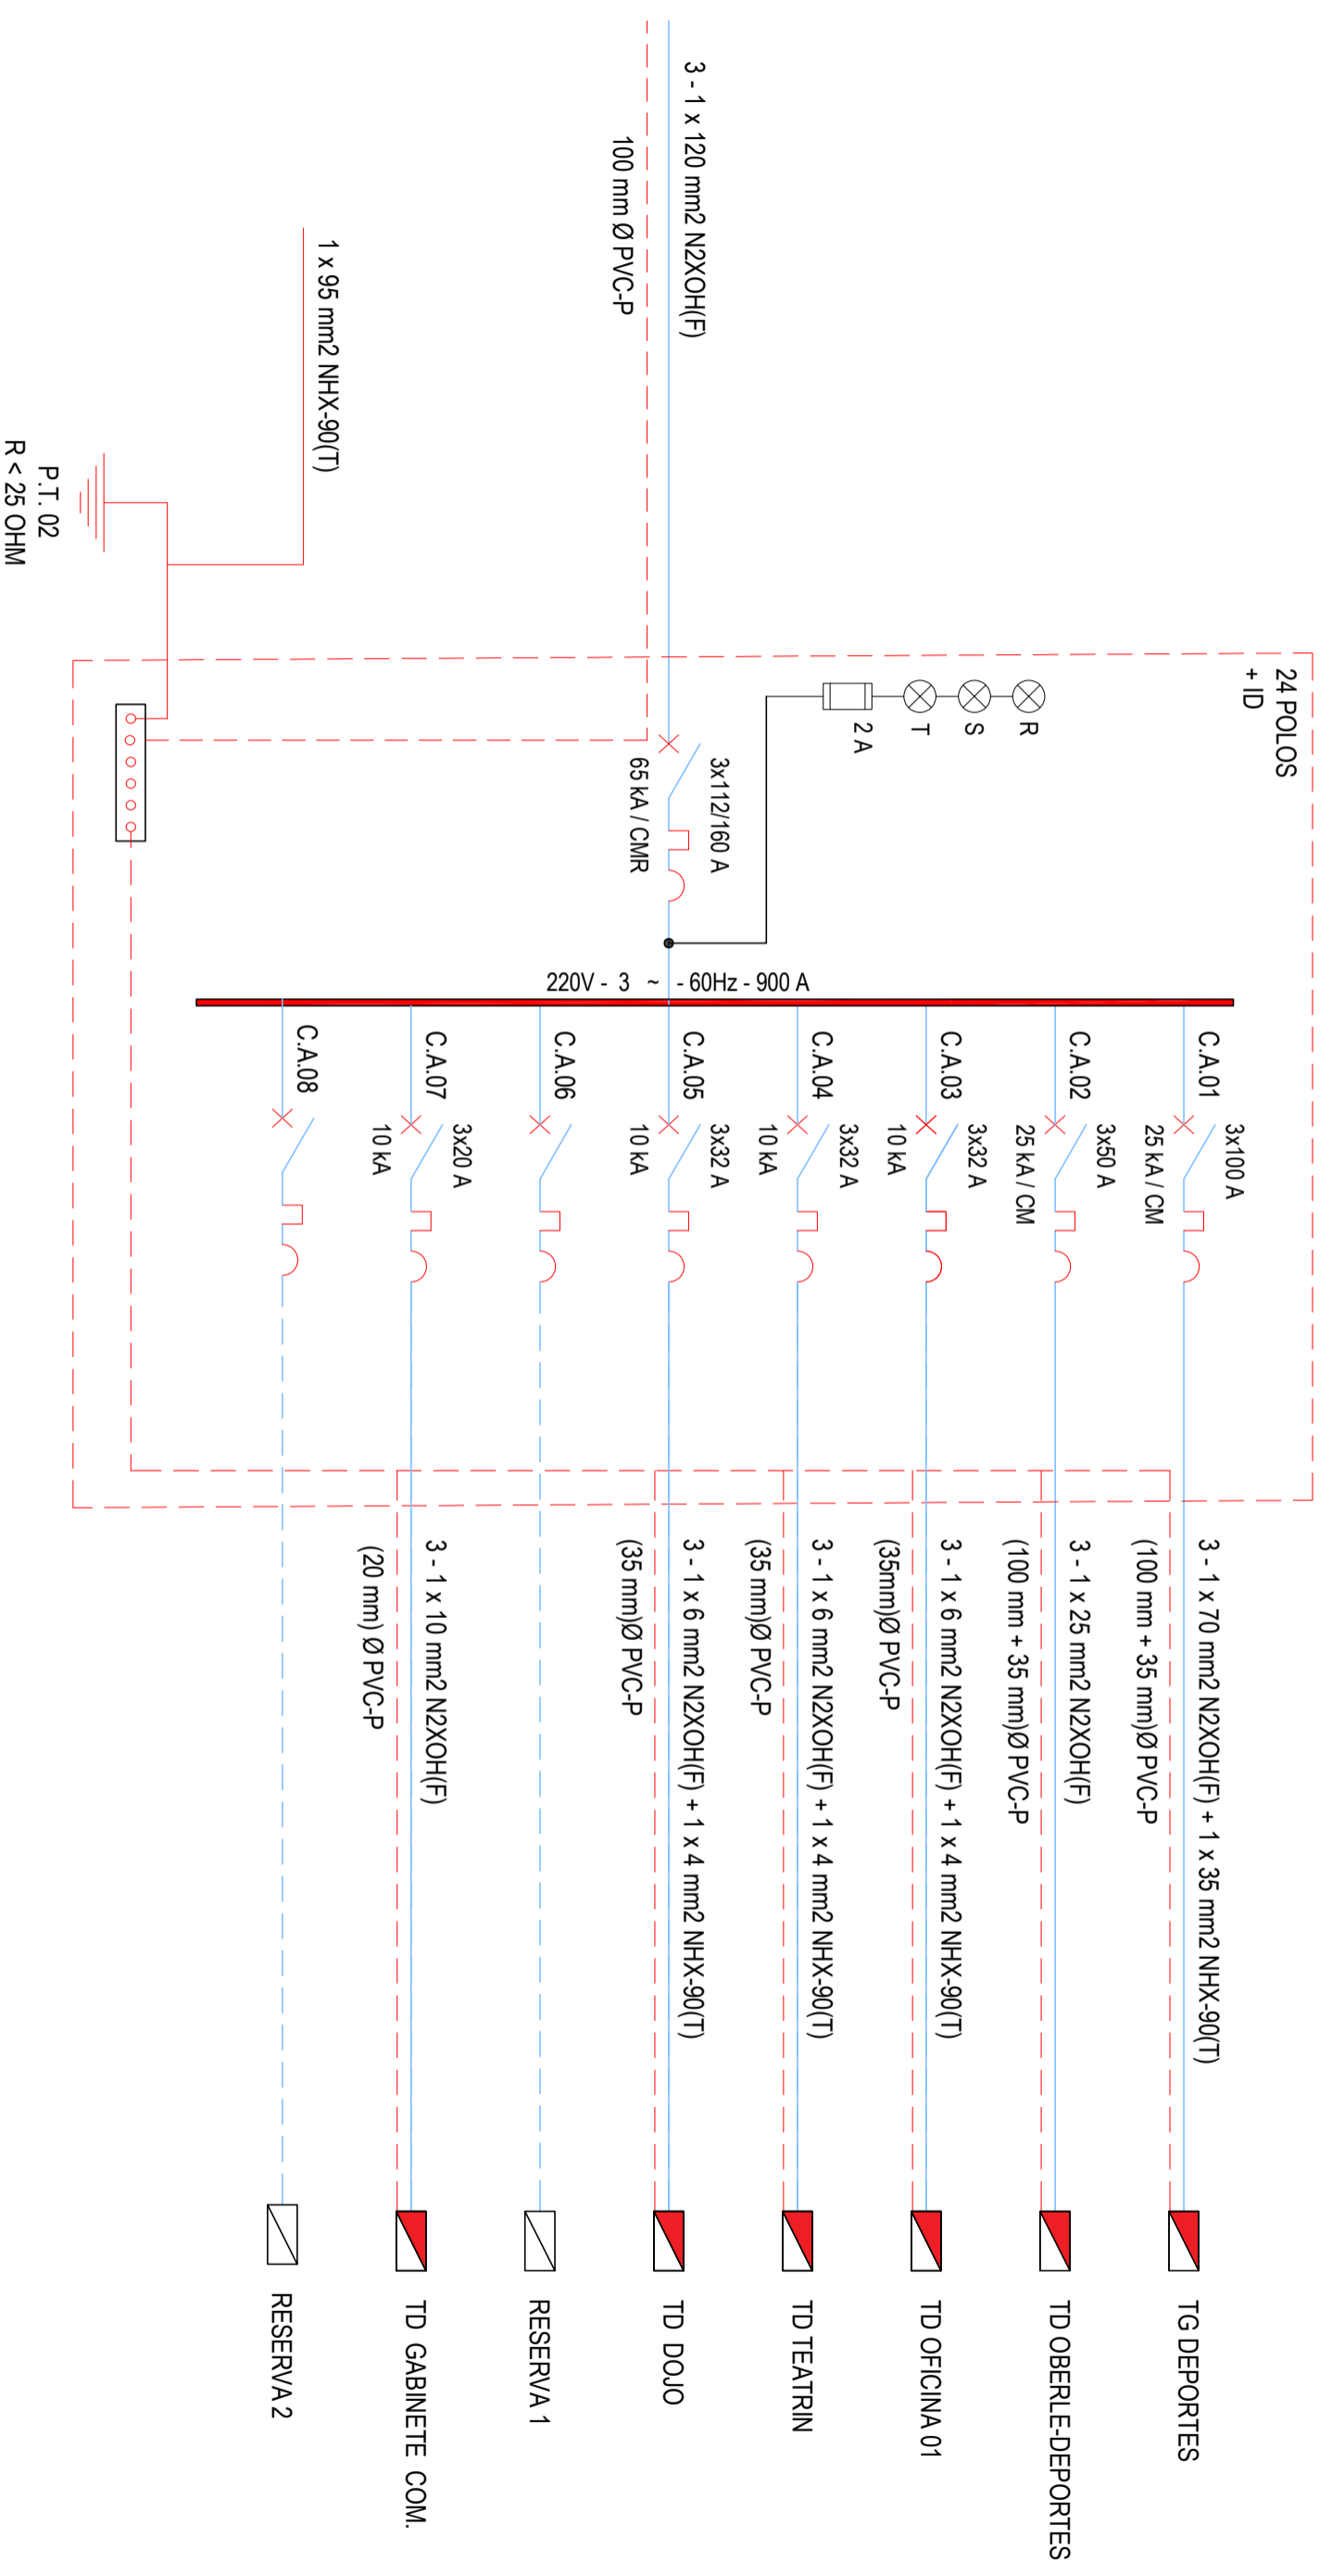

TD5-10: 220 V - 3 Ø - 60 Hz (EMPOTRADO)
 AZOTEA - DEPORTES

DIAGRAMA ELÉCTRICO UNIFILAR

DIAGRAMA ELECTRICO UNIFILAR