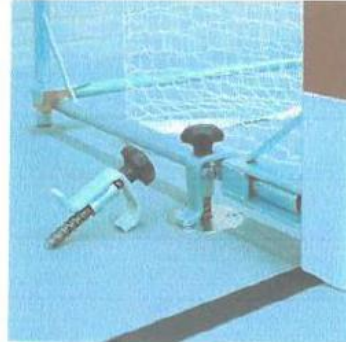

Ítem 3: Anclaje de piso

Descripción

Anclaje de tensión tipo tornillo al piso, incluye base para entornillar para fijar los arcos móviles.

- Tensado muy rápido
- Reduce los tiempos instalación para el arco
- Sin obstáculos en el suelo gracias a la instalación enrasada
- Incluye instalación en piso de concreto.

Imagen referencial:

Todos los ítems cumplir con lo indicado en:

<https://digitalhub.fifa.com/m/724bfa4e415e3599/original/Reglas-de-Juego-del-Futsal-2024-2025.pdf>

PRESENTACIÓN

En caja embalada con stretch film, para su adecuado almacenamiento.